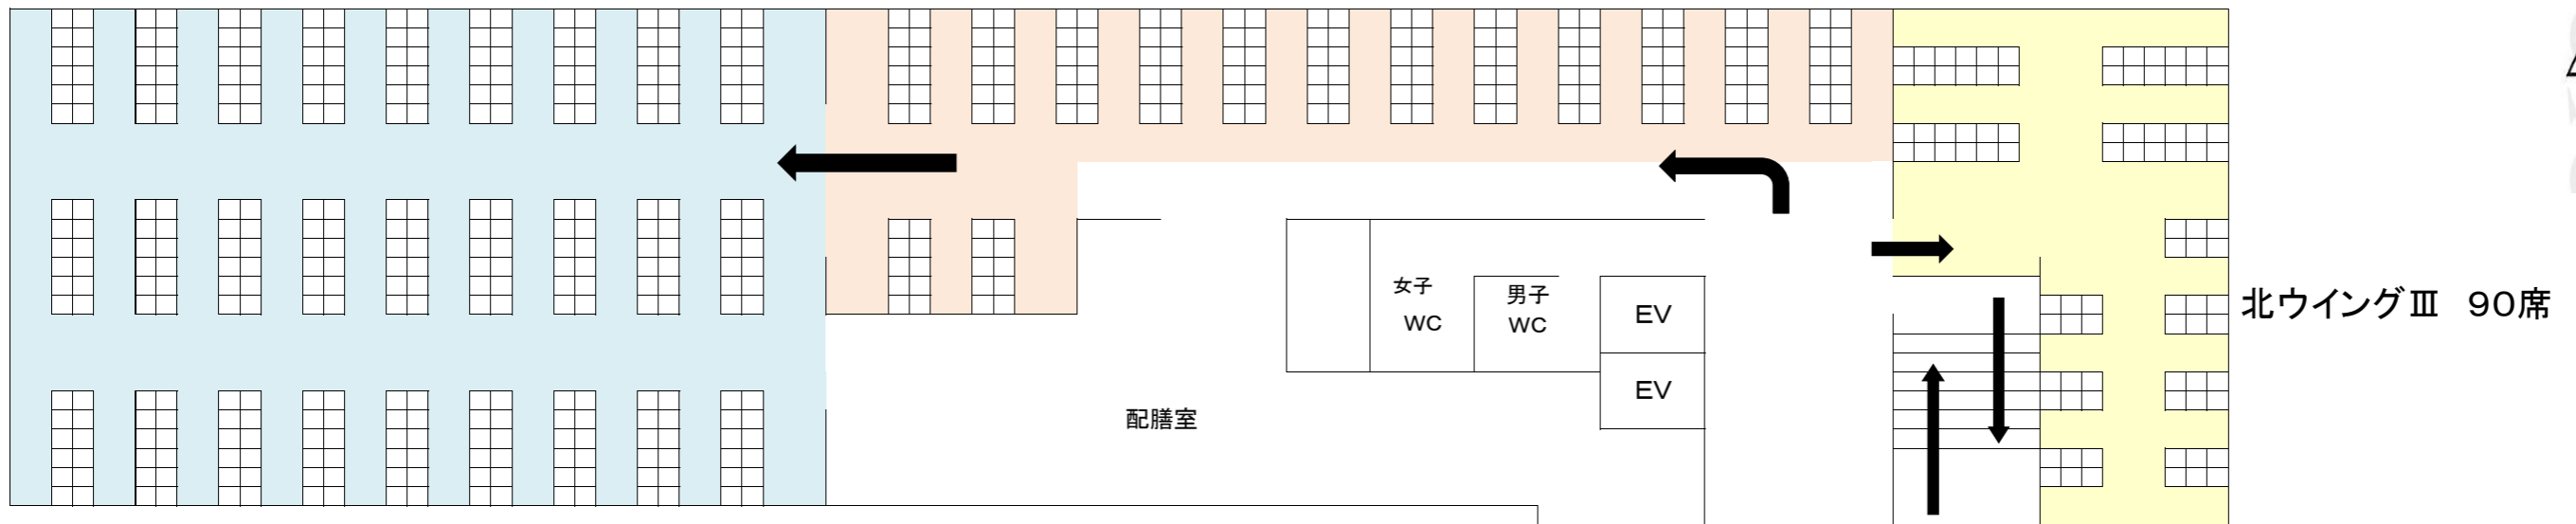

北ウイングⅡ 164席

※メニューの変更やご人数の変更などでレイアウトが変更になる場合がございます。ご了承くださいませと幸いです。

南ウイングⅠ 132席

- 北ウイングⅠ 324席
- 北ウイングⅡ 164席
- 北ウイングⅢ 90席
- 南ウイングⅠ 132席
- 南ウイングⅡ 78席
- バイクング会場 230席

団体 788席  
 バイクング 230席  
 合計 1018席

2F 平面図