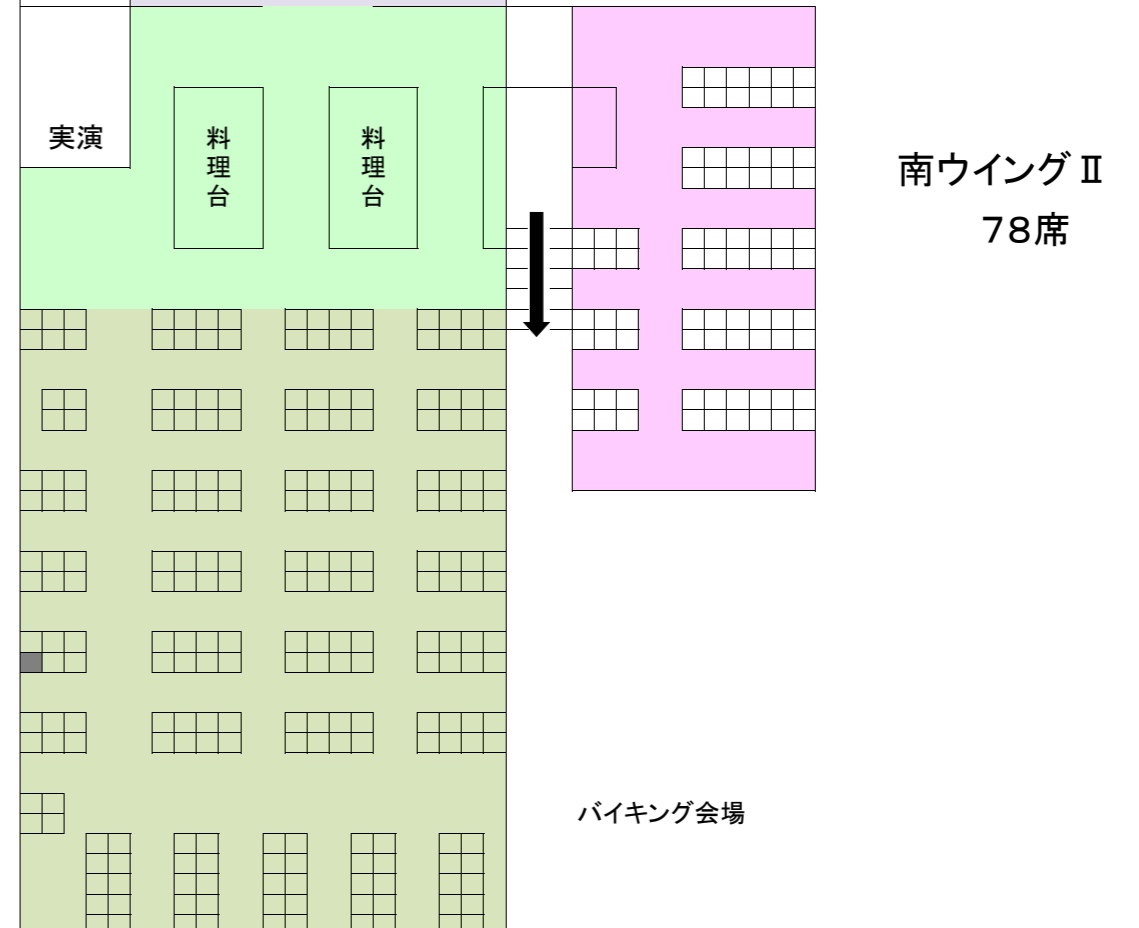

北ウイングⅡ 164席

※メニューの変更やご人数の変更などでレイアウトが変更になる場合がございます。ご了承くださいませと幸いです。

南ウイングⅠ 132席

- 北ウイングⅠ 324席
- 北ウイングⅡ 164席
- 北ウイングⅢ 90席
- 南ウイングⅠ 132席
- 南ウイングⅡ 78席
- バイクング会場 230席

団体 788席  
 バイクング 230席  
 合計 1018席

2F 平面図